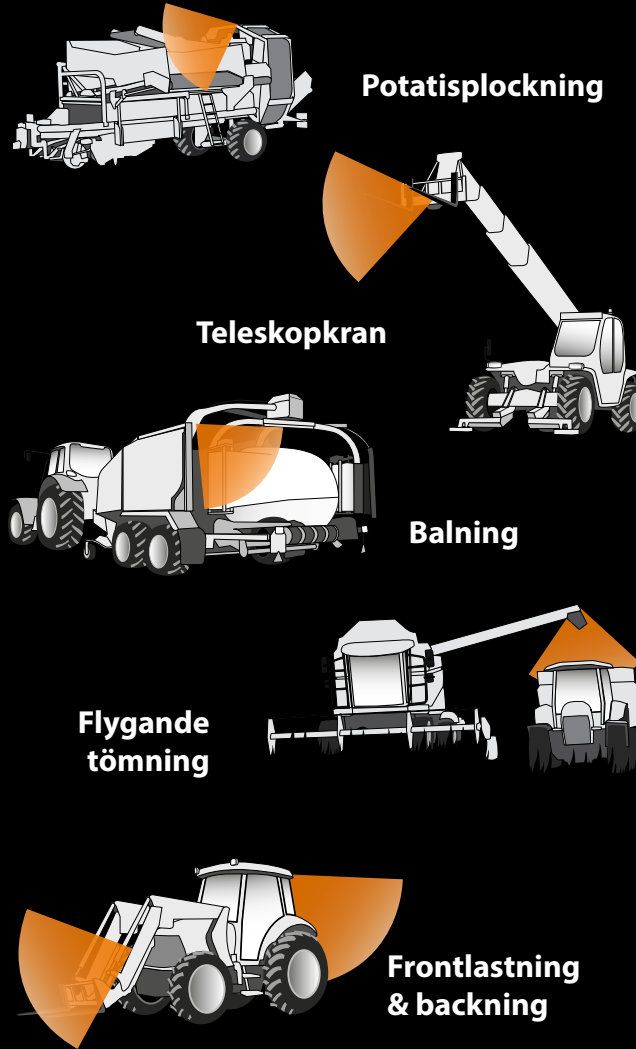

machineCam innehåller allt du behöver för att komma igång

- Kamera med 0,5 meter kabel
- 3 meters cigarettkabel (när den förlängts)
- 3 meters direktström kabel
- 3 meters strömkonverteringskabel för kameran
- Monitor
- Dubbla sugfästen
- 5 db-antenn för monitorn
- 3 db-antenn för kameran
- Solskärm
- Snabbinstallationsguide

Öka flexibiliteten med tillbehör för machineCam

Flexi Pack X

Inget behov av en strömkälla. Inget behov av permanent montering. Placera kameran var du vill tack vare batteriet och magnethållaren för kameran. Laddningsbart batteri med en drifttid på 10 – 15 timmar.

machineCam är det första trådlösa systemet som

kombinerar bildkvaliteten hos professionella trådburna system med trådlös frihet. Systemet ska leverera det bästa från båda världar bl.a. genom att ha dubblat ljusstyrkan i monitorn, (för problemfri användning även vid starkt solljus), samt dubblat upplösningen på monitorn till HD. Monitorn inkluderar även numera möjligheten till en delad skärm för 2 kameror samtidigt i helskämsformat.

NYHET!

Trådlöst professionellt kamerasystem för lantbruksmaskiner

Se filmen på www.machinecam.com

**Enkel att installera,
Enkel att använda,
Trådlöst som
fungerar!**

Flera användningsområden

- 10V-32V
- Digital
- Auto Reverse Camera Switch
- HD
- Rec
- SPLIT
- 2 Year Warranty
- Water Proof
- Wireless
- 7" LCD
- Possible to use up to 4 cameras
- Loop
- 20° C
+ 50° C
- 120° Wide angle lens
- 8G
- Vibration
- Night Vision
- IP69K